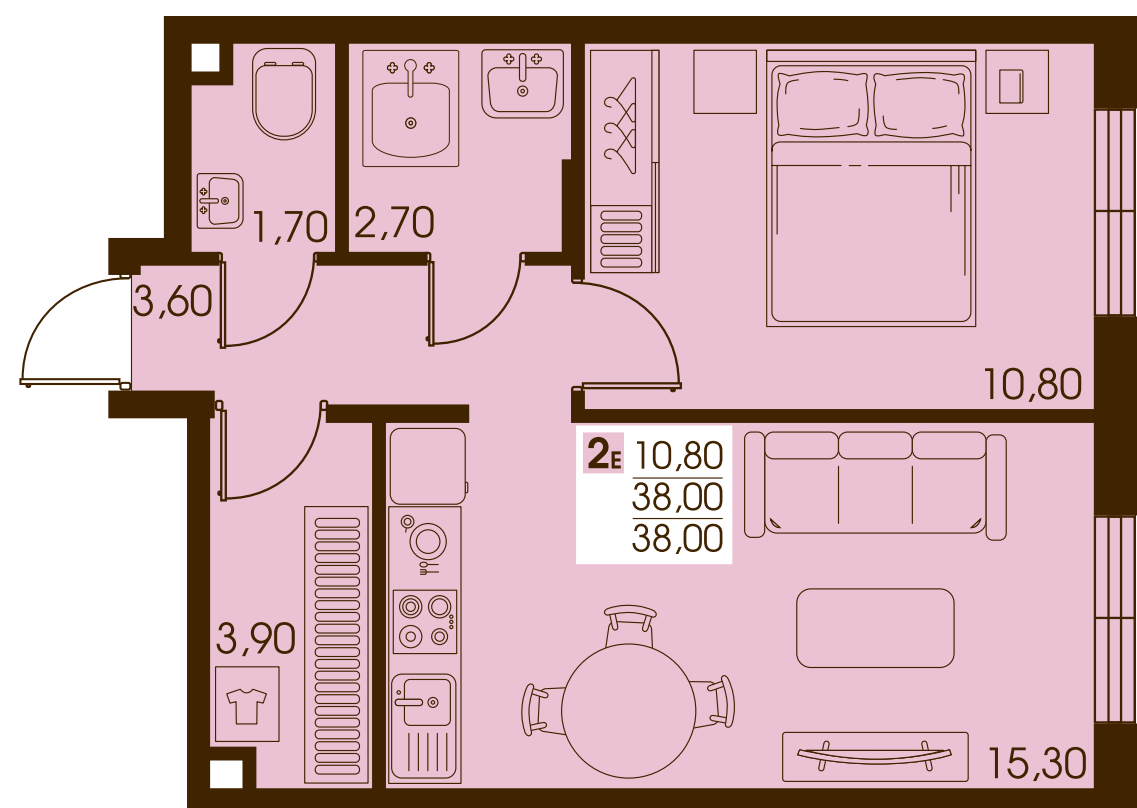

The image shows a modern residential complex with several high-rise buildings. The buildings feature a mix of dark grey, white, and yellow facades. The ground floor has a prominent white columnar structure. The sky is blue with scattered white clouds. The overall style is clean and contemporary.

ЛЕГЕНДА | ЖИЛОЙ КОМПЛЕКС

2 КОМНАТЫ, 38 М²

Корпус	№1
Этаж	4
Комнат	2
Общая площадь	38 м ²
Высота потолков	3 м
Выдача ключей	1 квартал 2027 г.
Цена	9 462 000 ₹

Контакты
 Офис продаж
 ул. им. Ф.Э. Дзержинского 40/1, 3 этаж
 График работы:
 Ежедневно с 10:00 до 19:00
[+7 \(4242\) 46-13-87](tel:+74242461387)
[Заказать звонок](#)